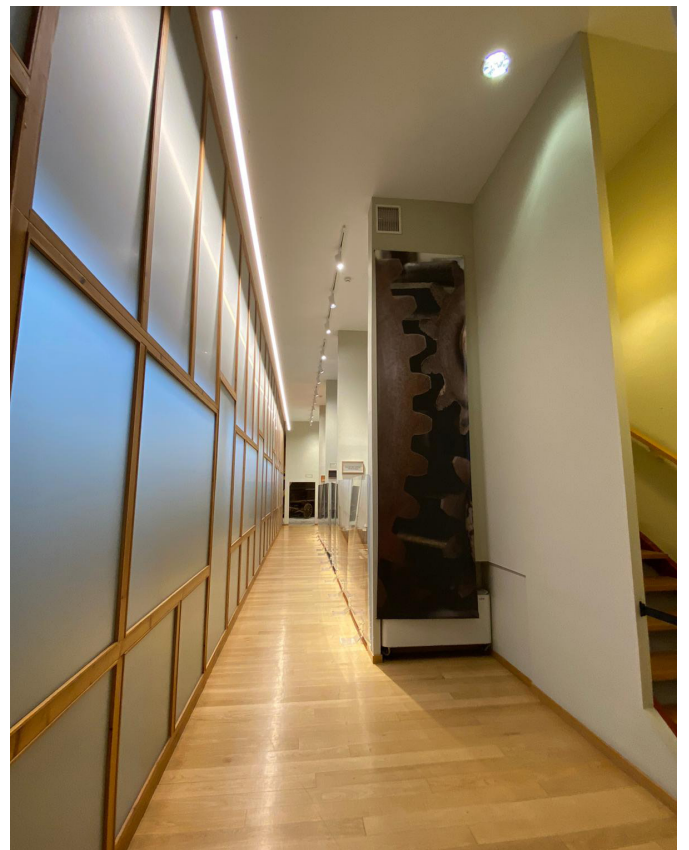

**Sleek Line® "S" microprismatic**

**34W**

3000K	4000K
717 lux	749 lux
179 lux	211 lux
80 lux	91 lux
45 lux	64 lux
29 lux	32 lux

Museo de Artes y Tradiciones Populares, Universidad Autónoma de Madrid,  
Madrid, Spain