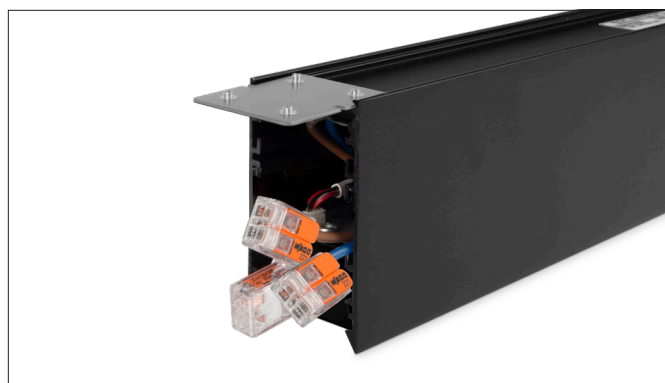

Electrical connection between luminaires with Wago terminal 2-way connection.  
Conexión eléctrica entre luminarias con regleta conexión Wago 2 vías.

Power and data connection on the top side of the luminaire.  
Conexión eléctrica y de datos por la parte superior de la luminaria.