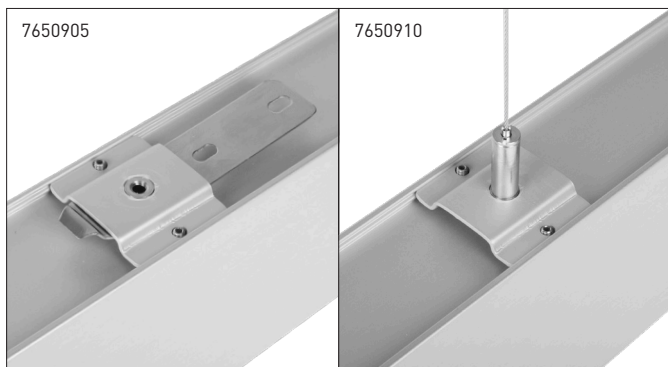

DETAILS
DETALLES

7650905
Ceiling bracket.
Soporte a techo.

7650910
Adjustable suspension.
Suspensión regulable.