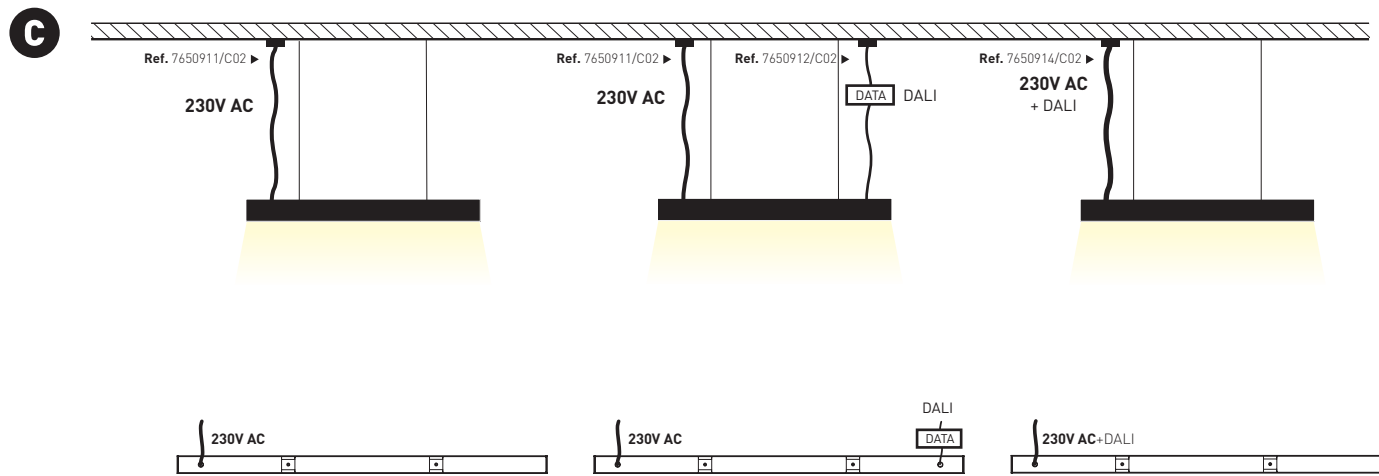

230 V AC CONNECTIONS
CONEXIONES 230 V AC