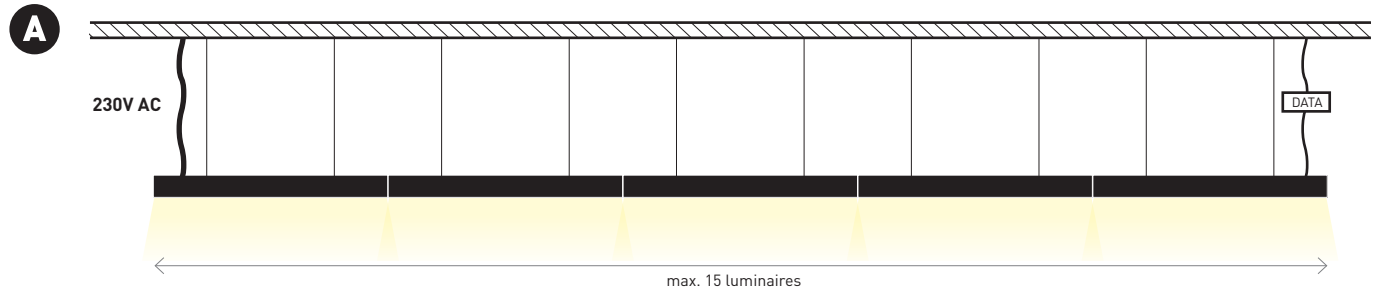

230 V AC CONNECTIONS
CONEXIONES 230 V AC