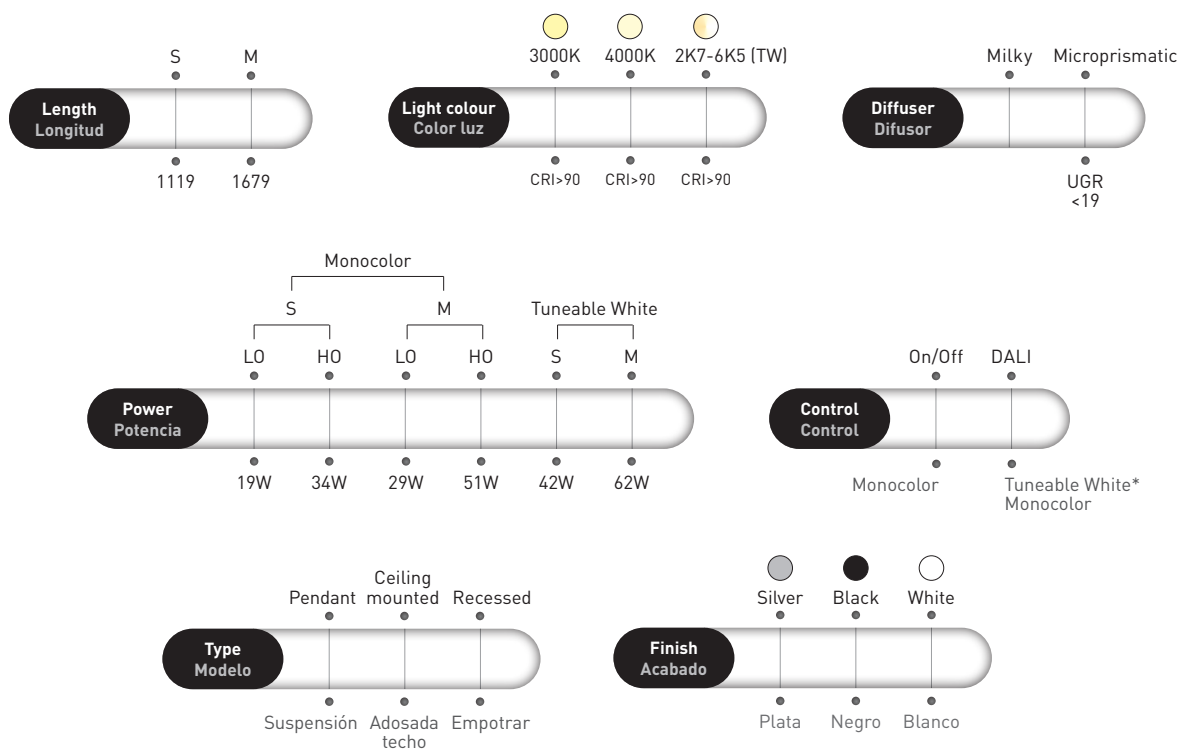

# SLEEK LINE®

Gen 3

02/05/23 © MCI LIGHT

# SLEEK LINE®

Gen3

- Luminaire efficiency 110 lm/W
- LO (low output) and HO (high output) models
- Monochrome (3K and 4K) and Tunable White (2K7-6K5) models
- On/Off and DALI control
- Milky and microprismatic (UGR<19) versions
- Pendant, ceiling mounted and recessed versions
- Easy power and data connection
- Easy serial connection, up to 24 m.
- Modular system for continuous light lines
- Seamless screws end caps

- Eficiencia de la luminaria 110 lm/W
- Modelos LO (low output) y HO (high output)
- Modelos monocolor (3K y 4K) y Tunable White (2K7-6K5)
- Control On/Off y DALI
- Versiones opal y microprismatico (UGR<19)
- Versiones de suspensión, adosada a techo y de empotrar
- Fácil conexión eléctrica y de datos
- Fácil conexión en serie, hasta 24 m.
- Sistema modular: permite crear líneas de luz continuas
- Tapas finales sin tornillos vistos