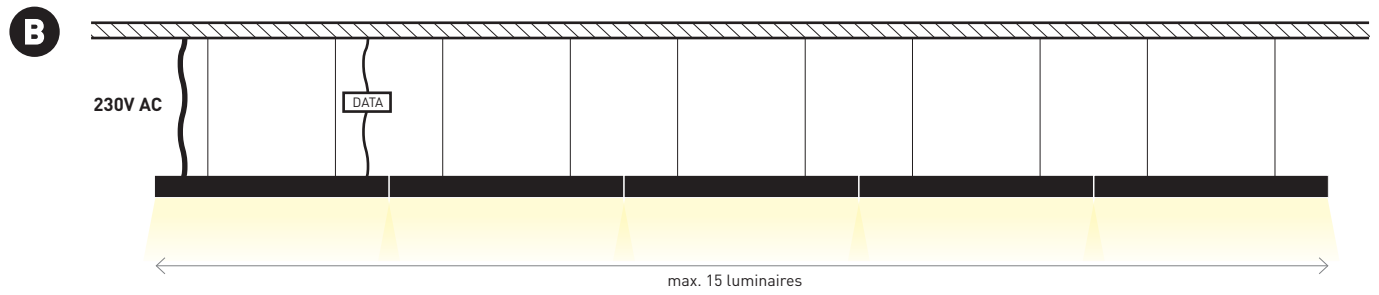

230 V AC CONNECTIONS
CONEXIONES 230 V AC