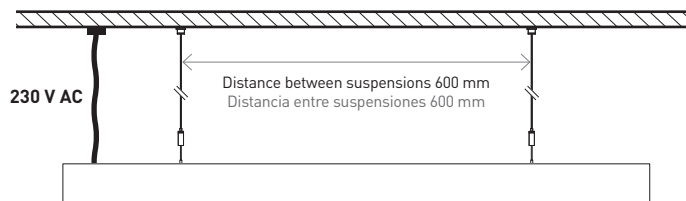

230 V AC CONNECTIONS
CONEXIONES 230 V AC