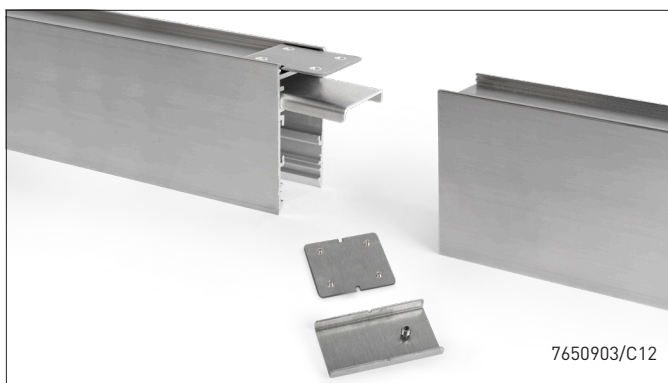

7650903/C12
Not visible internal junction between luminaires.
Unión interna no visible entre luminarias.